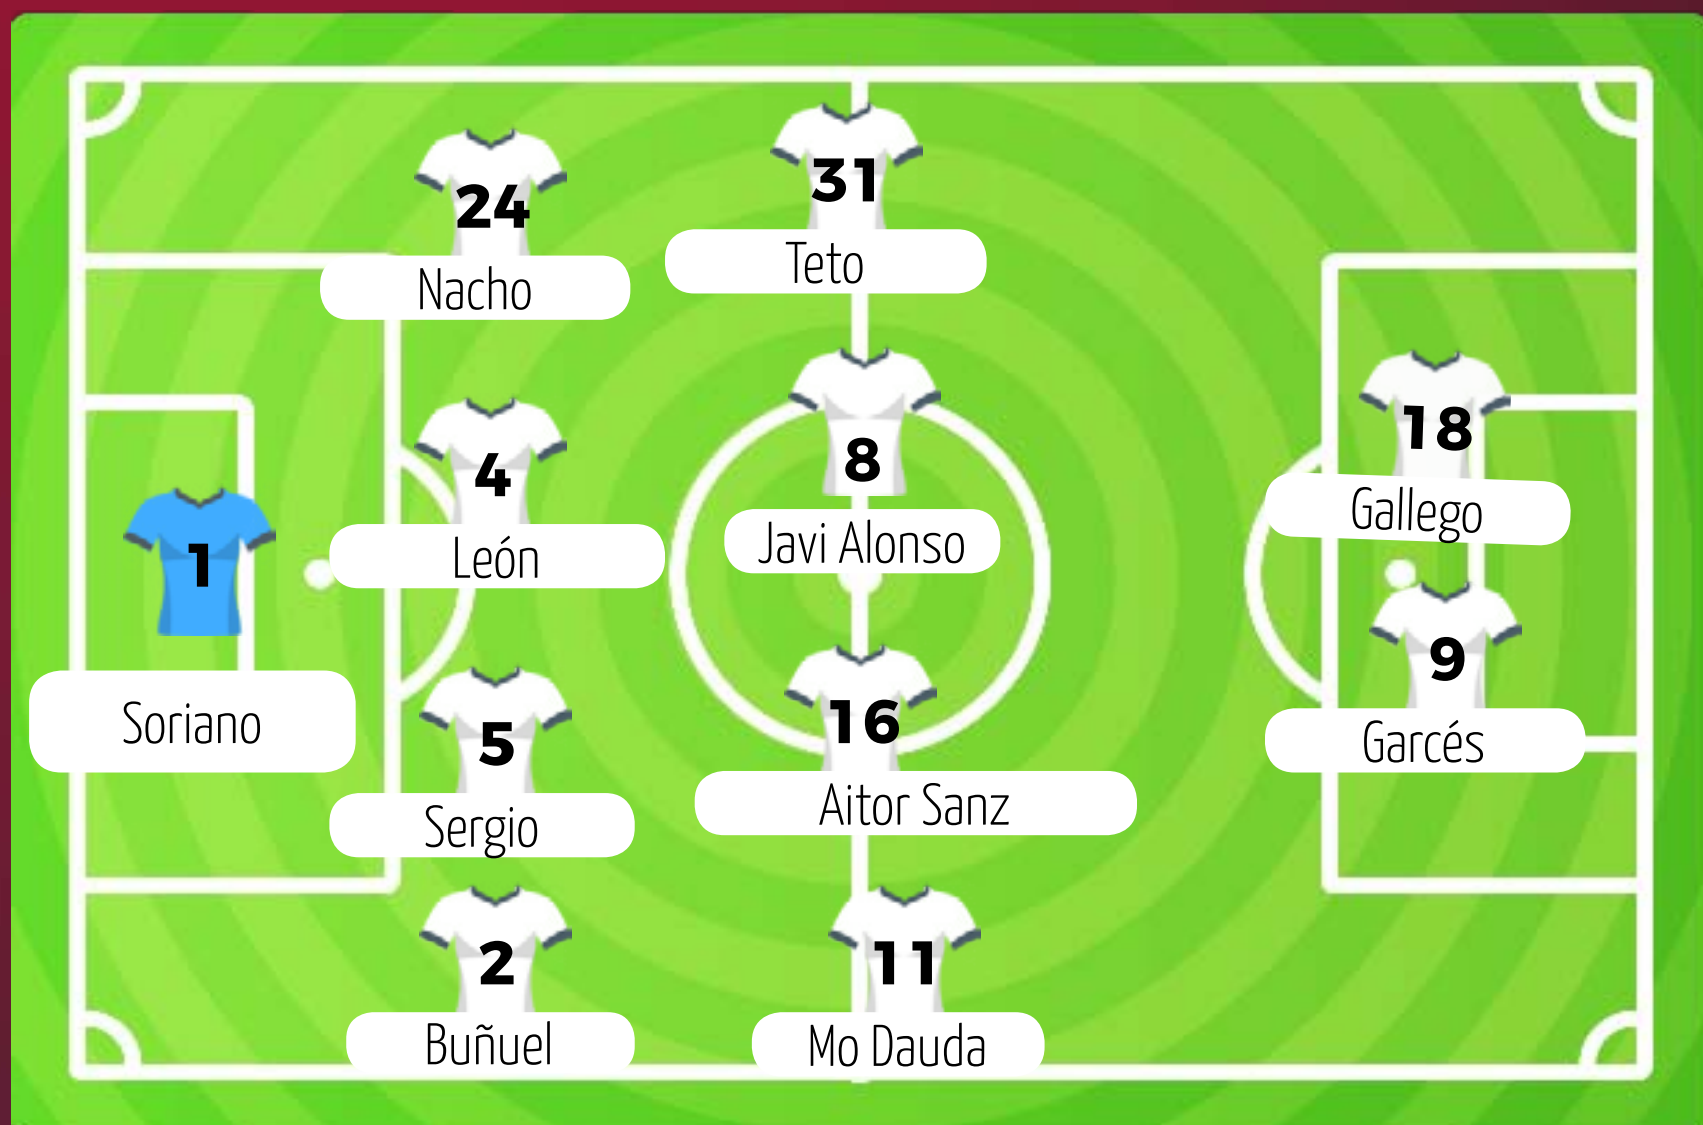

SU JUEGO

Bajas: Corredera, Shashoua, Carlos y Waldo

La lesión de **Álex Corredera** ha sido una estocada para un Tenerife que echa de menos a su timón en el centro del campo. Ramis tampoco podrá contar en Anduva con Shashoua, uno de los futbolistas más determinantes en ataque.

Igual que la pasada temporada, los de Ramis son uno de los equipos que menos ocasiones concede a sus rivales. Sin embargo,

este año las pocas llegadas a su área se están transformando en gol. Los números dicen que son el más castigado en el porcentaje de goles encajados en función de los disparos recibidos.

En ataque, los chicharreros cuentan con dos futbolistas que pueden decidir el partido en una acción: Borja Garcés y Enric Gallego.

JOYERIA

TITO

**pescadería
PAQUITA**

Esti y Susana

PEDIDOS VISPERA
WhatsApp 5% de DESCUENTO

686698015

PLAZA DE ABASTOS, PUESTO 14
Telf. 947 310 195