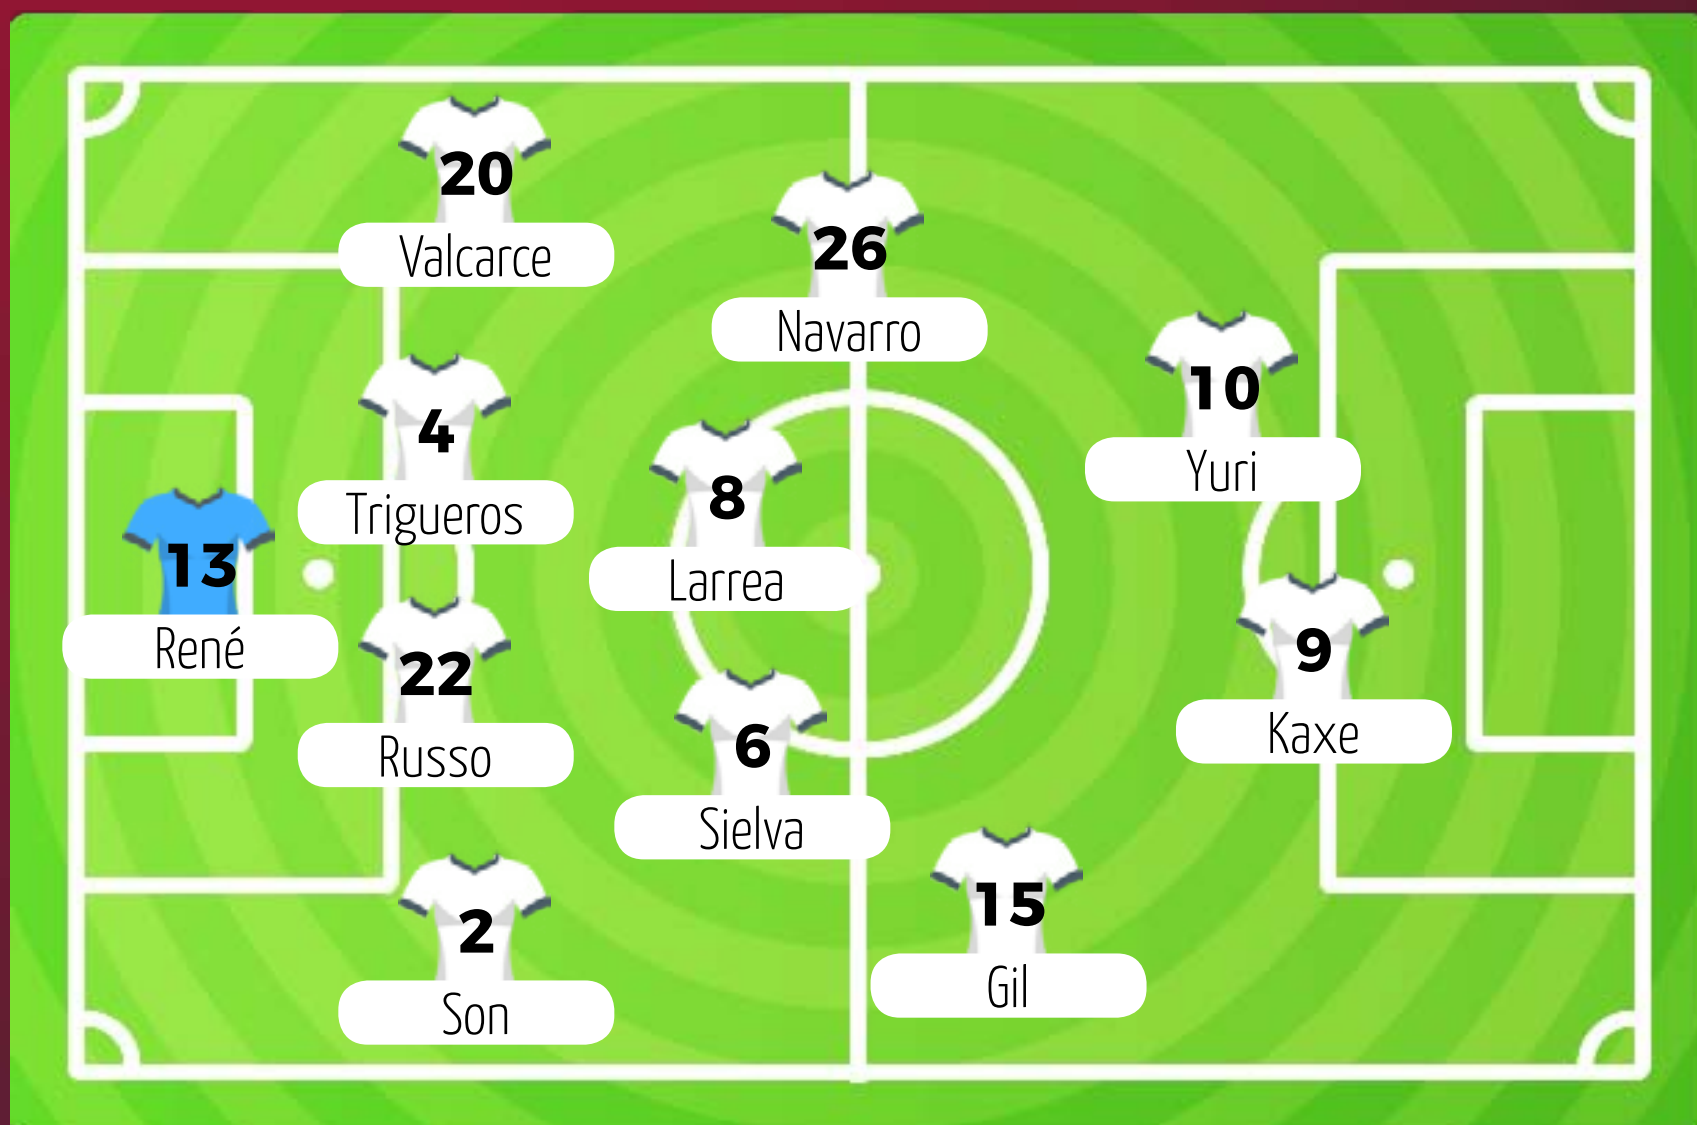

SU JUEGO

Bajas: Ríos y Saúl

Yuri 16 goles

La Ponferradina tiene el sello inconfundible de los equipos de Bolo, conjuntos que tratan bien el balón pero que hacen incómodo el partido a su rival con una línea defensiva adelantada para conceder pocos espacios y lograr que los partidos sean muy disputados.

La referencia indiscutible sigue

siendo Yuri, un goleador inagotable que además de acierto de cara a puerta, aporta mucho trabajo al equipo. Los balones a la espalda de la defensa son una pesadilla cuando el brasileño está en el campo.

En el centro Larrea se perfila como el acompañante de Sielva ante la baja por sanción de Saúl.

PIES NEGROS

COMUNICACIÓN 360°

947 330 319

hola@piesnegros.com