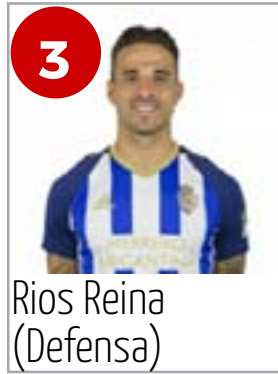

Posición	Equipo	Pts	Ju	Ga	Em	Pe	Fav	Con
6	Mirandés	48	33	11	15	7	46	45
11	Ponferradina	44	33	10	14	9	38	35

Manu García  
(Portero)

Gazzainga  
(Portero)

Son  
(Defensa)

Rios Reina  
(Defensa)

Trigueros  
(Defensa)