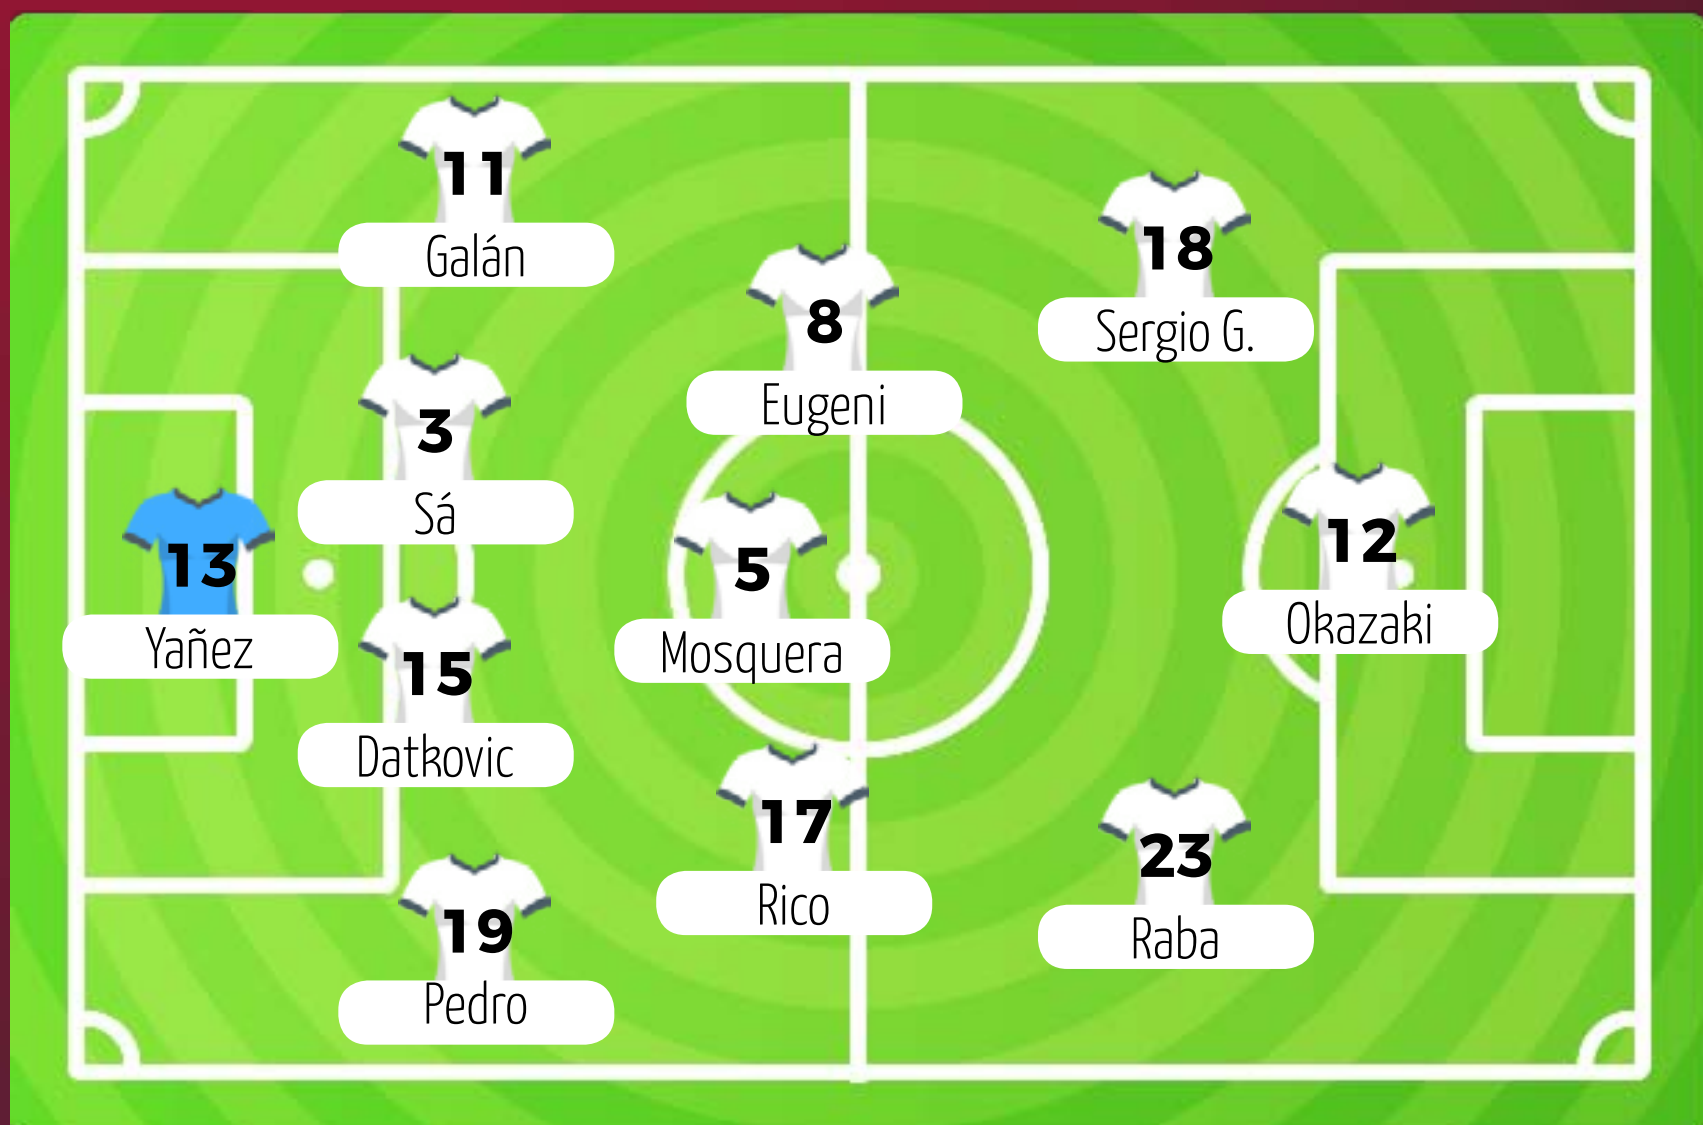

SU JUEGO

Bajas: Ferreiro, Juan Carlos y Pulido

Okazaki 8 goles

El Huesca **no** podrá contar por sanción ante el Mirandés con tres jugadores habituales en su once: Juan Carlos, Pulido y Ferreiro. Para suplir la ausencia del central, que ha jugado casi todo esta campaña, pugnan Insua y Datkovic, mientras que en el centro del campo todo apunta a que será Eugeni el que forme junto a Rico y Mosquera.

Para el ataque Michel cuenta con más opciones. Si decide mantener el dibujo lo más probable es que sea Sergio Gómez el que entren en el once aunque también puede colocar un segundo punta junto a Okazaki (máximo goleador). En ese caso el elegido sería Rafa Mir. En el otro extremo actuará Raba, futbolista formado en el Villarreal.

PIES NEGROS

COMUNICACIÓN 360°

947 330 319

hola@piesnegros.com