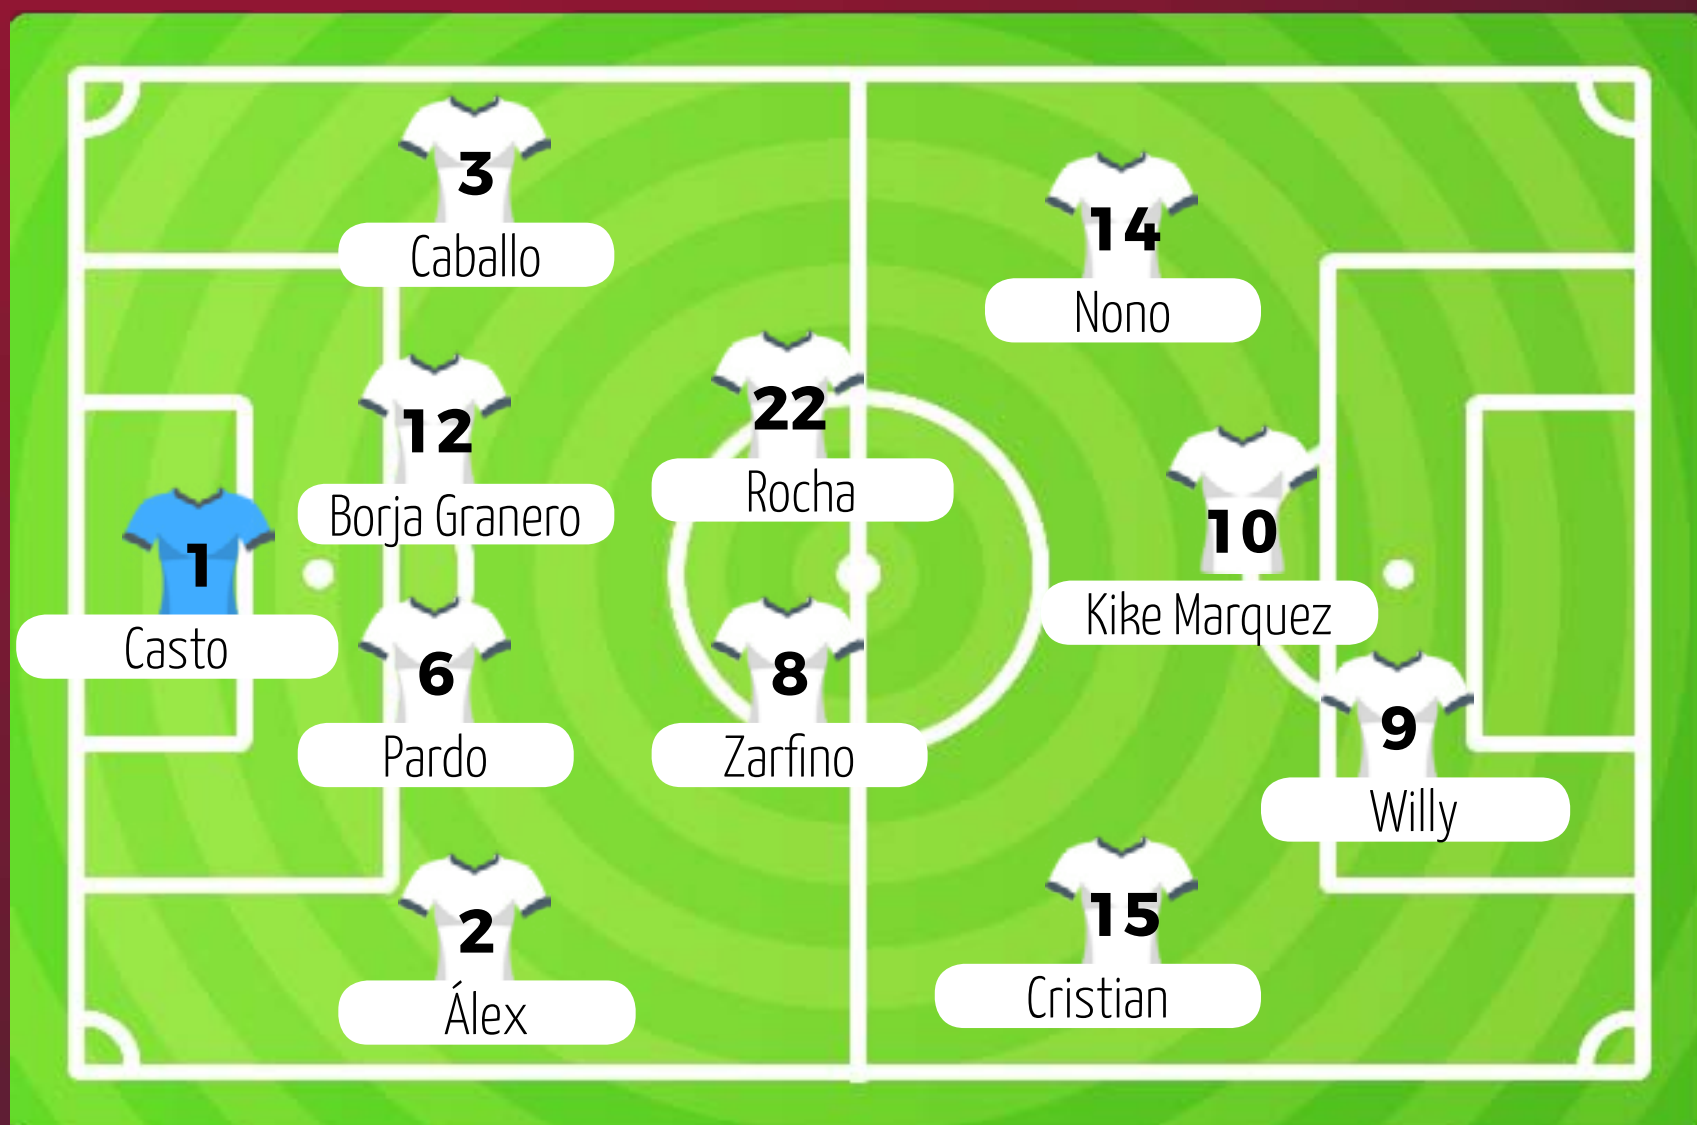

SU JUEGO

Bajas: Lometoy y Álex López

Max. goleador: *Nono 4*

El veterano Casto lidera el equipo desde la portería, custodiado por Borja Granero y Pardo, dos futbolistas con experiencia en la categoría.

En el centro del campo la referencia es Zarfino mientras que en la banda derecha Manuel ha reconvertido a Cristian en falso interior, lo que suma un efectivo más a la hora de jugar por dentro a la

vez que deja el carril libre para las incorporaciones de Álex. En la izquierda es Nono el encargado de desequilibrar.

En ataque, Kike Márquez regresó la pasada jornada con gol tras recuperarse de su lesión, por lo que en Anduva apunta al once inicial, acompañado por Willy. Pinchi y Airam Cabrera son las otras opciones ofensivas.

PIES NEGROS

COMUNICACIÓN 360°

947 330 319

hola@piesnegros.com